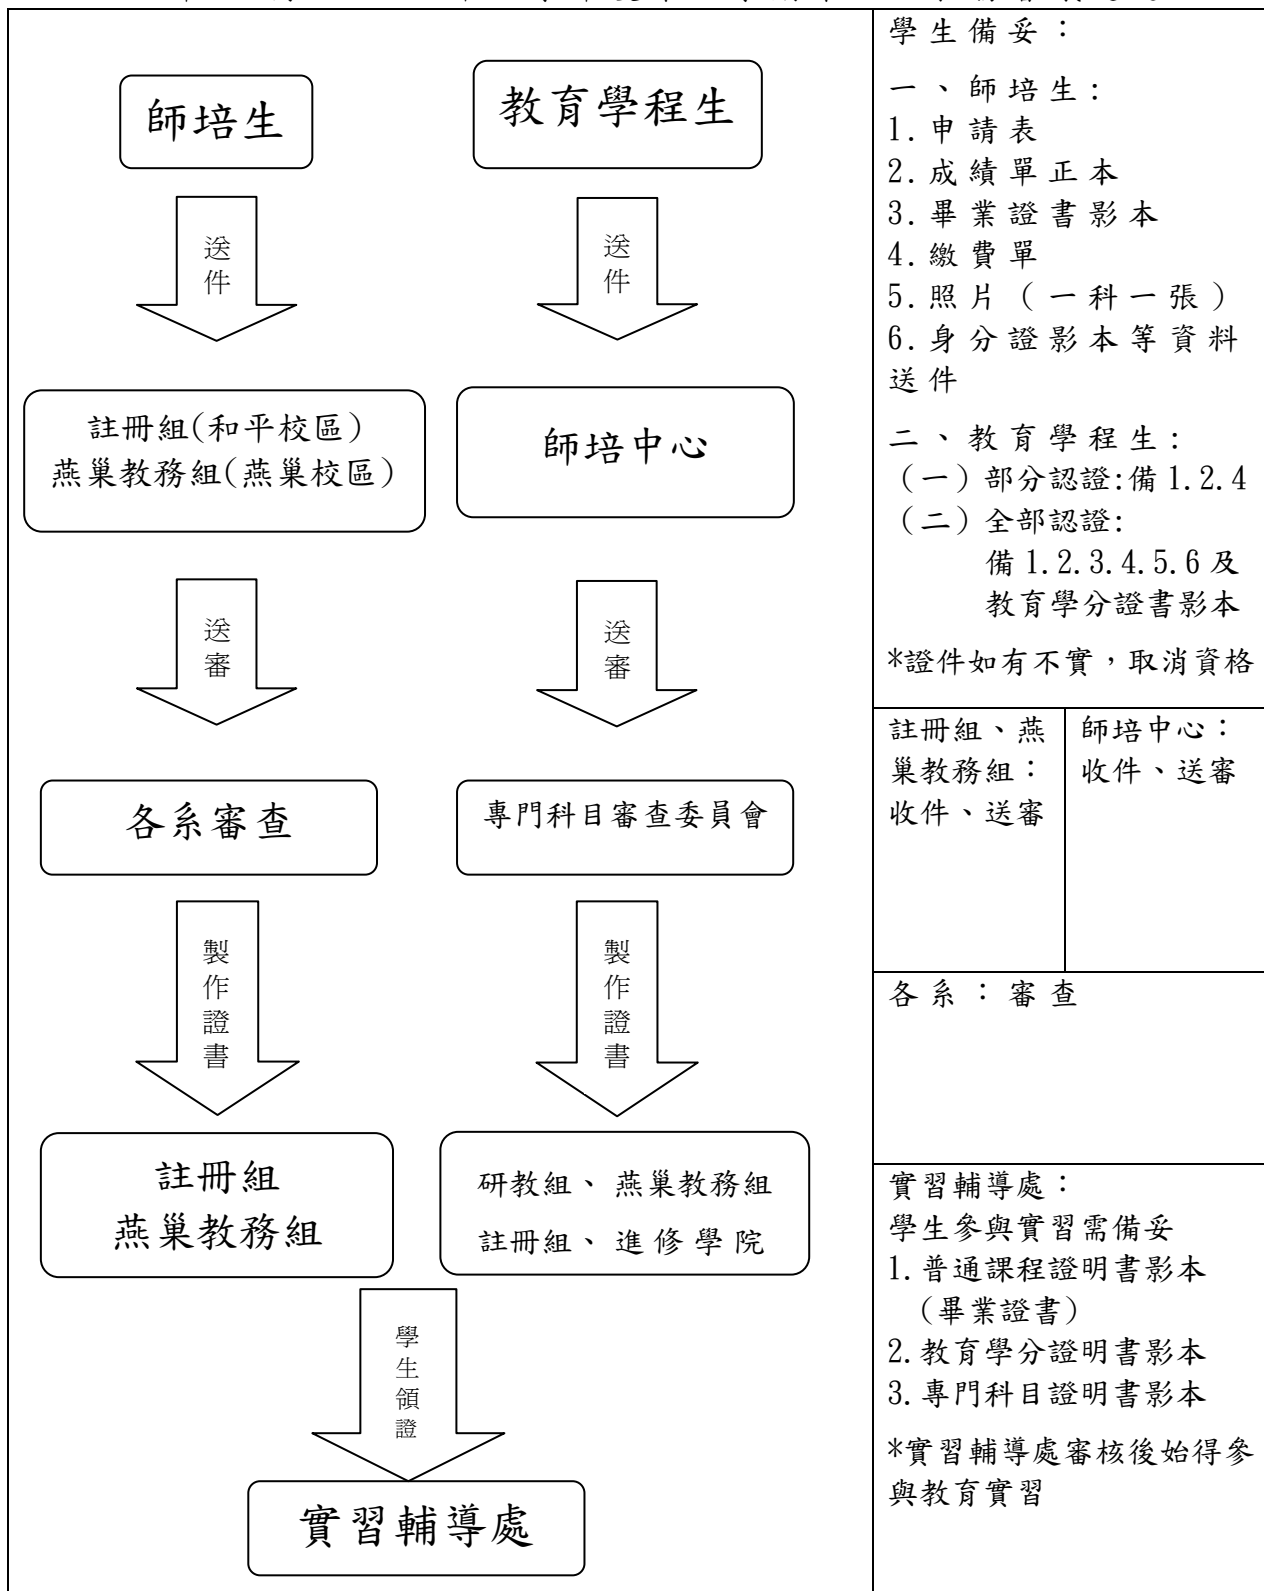

國立高雄師範大學師資職前教育專門課程

認證作業流程圖

99年12月22日九十九學年度第一學期第二次教務會議通過

本校認證專門科目版本原則如下：

學年度	第一科專門科目版本	加科專門科目版本
91 學年度 取得師資生資格	89 版	以「送件之學年度」版本為認證版本
92-97 學年度 取得師資生資格	92 版，得認 98 版	
98 學年度 取得師資生資格	98 版	